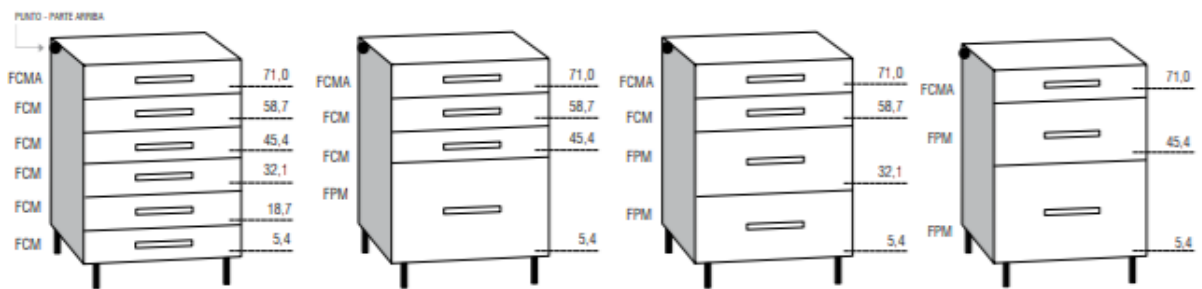

PLANTILLA BAJO FREGADEROS ALTURA 80

**COSTADOS MECANIZADOS**

**FRENTES**